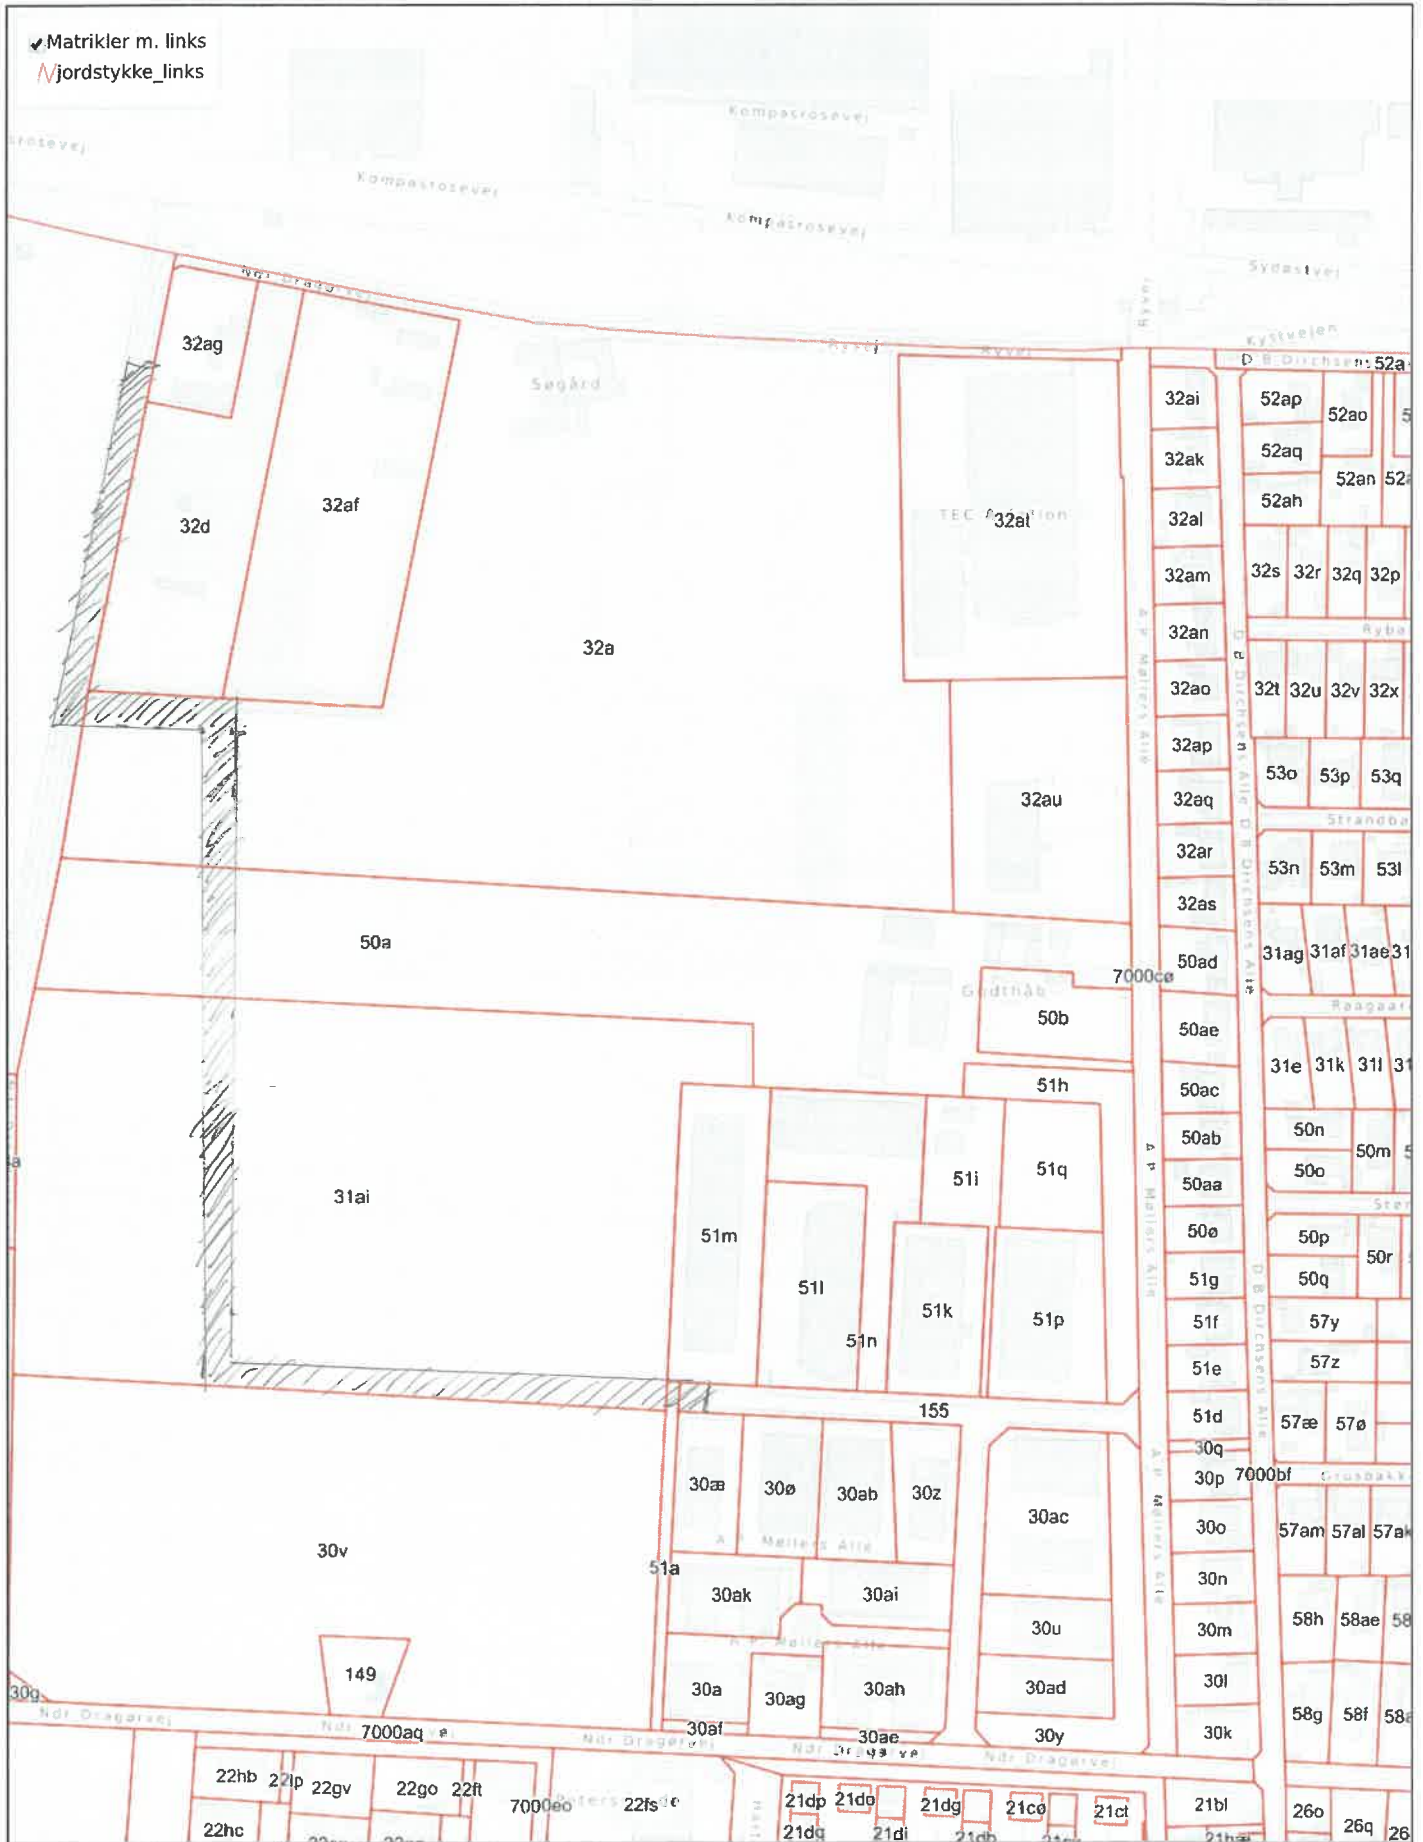

Matrikler m. links  
Jordstykke\_links

**Erhvervsområde Nord, Vejadgang Ryvej**

A.

50 m  
1 : 3000

5. februar 2025,  
11:18

↙ Matrikler m. links  
↗ Jordstykke\_links

**Erhvervsområde Nord, Vejdgang**

*A.P. Møllers Allé Nord.*

*B.*

50 m  
1 : 3000

5. februar 2025,  
11:18

✓ Matrikler m. links  
N Jordstykke\_links

**Erhvervsområde Nord, Vejadgang**

*A.P. Møllers Alle*  
*Midt.*

*C.*

50 m  
1 : 3000

5. februar 2025,  
11:18

✓ Matrikler m. links  
/ Jordstykke\_links

Erhvervsområde Nord, Vejdgang

A.P. Møllers Alle'  
Syd.

50 m  
1 : 3000

D.

5. februar 2025,  
11:18