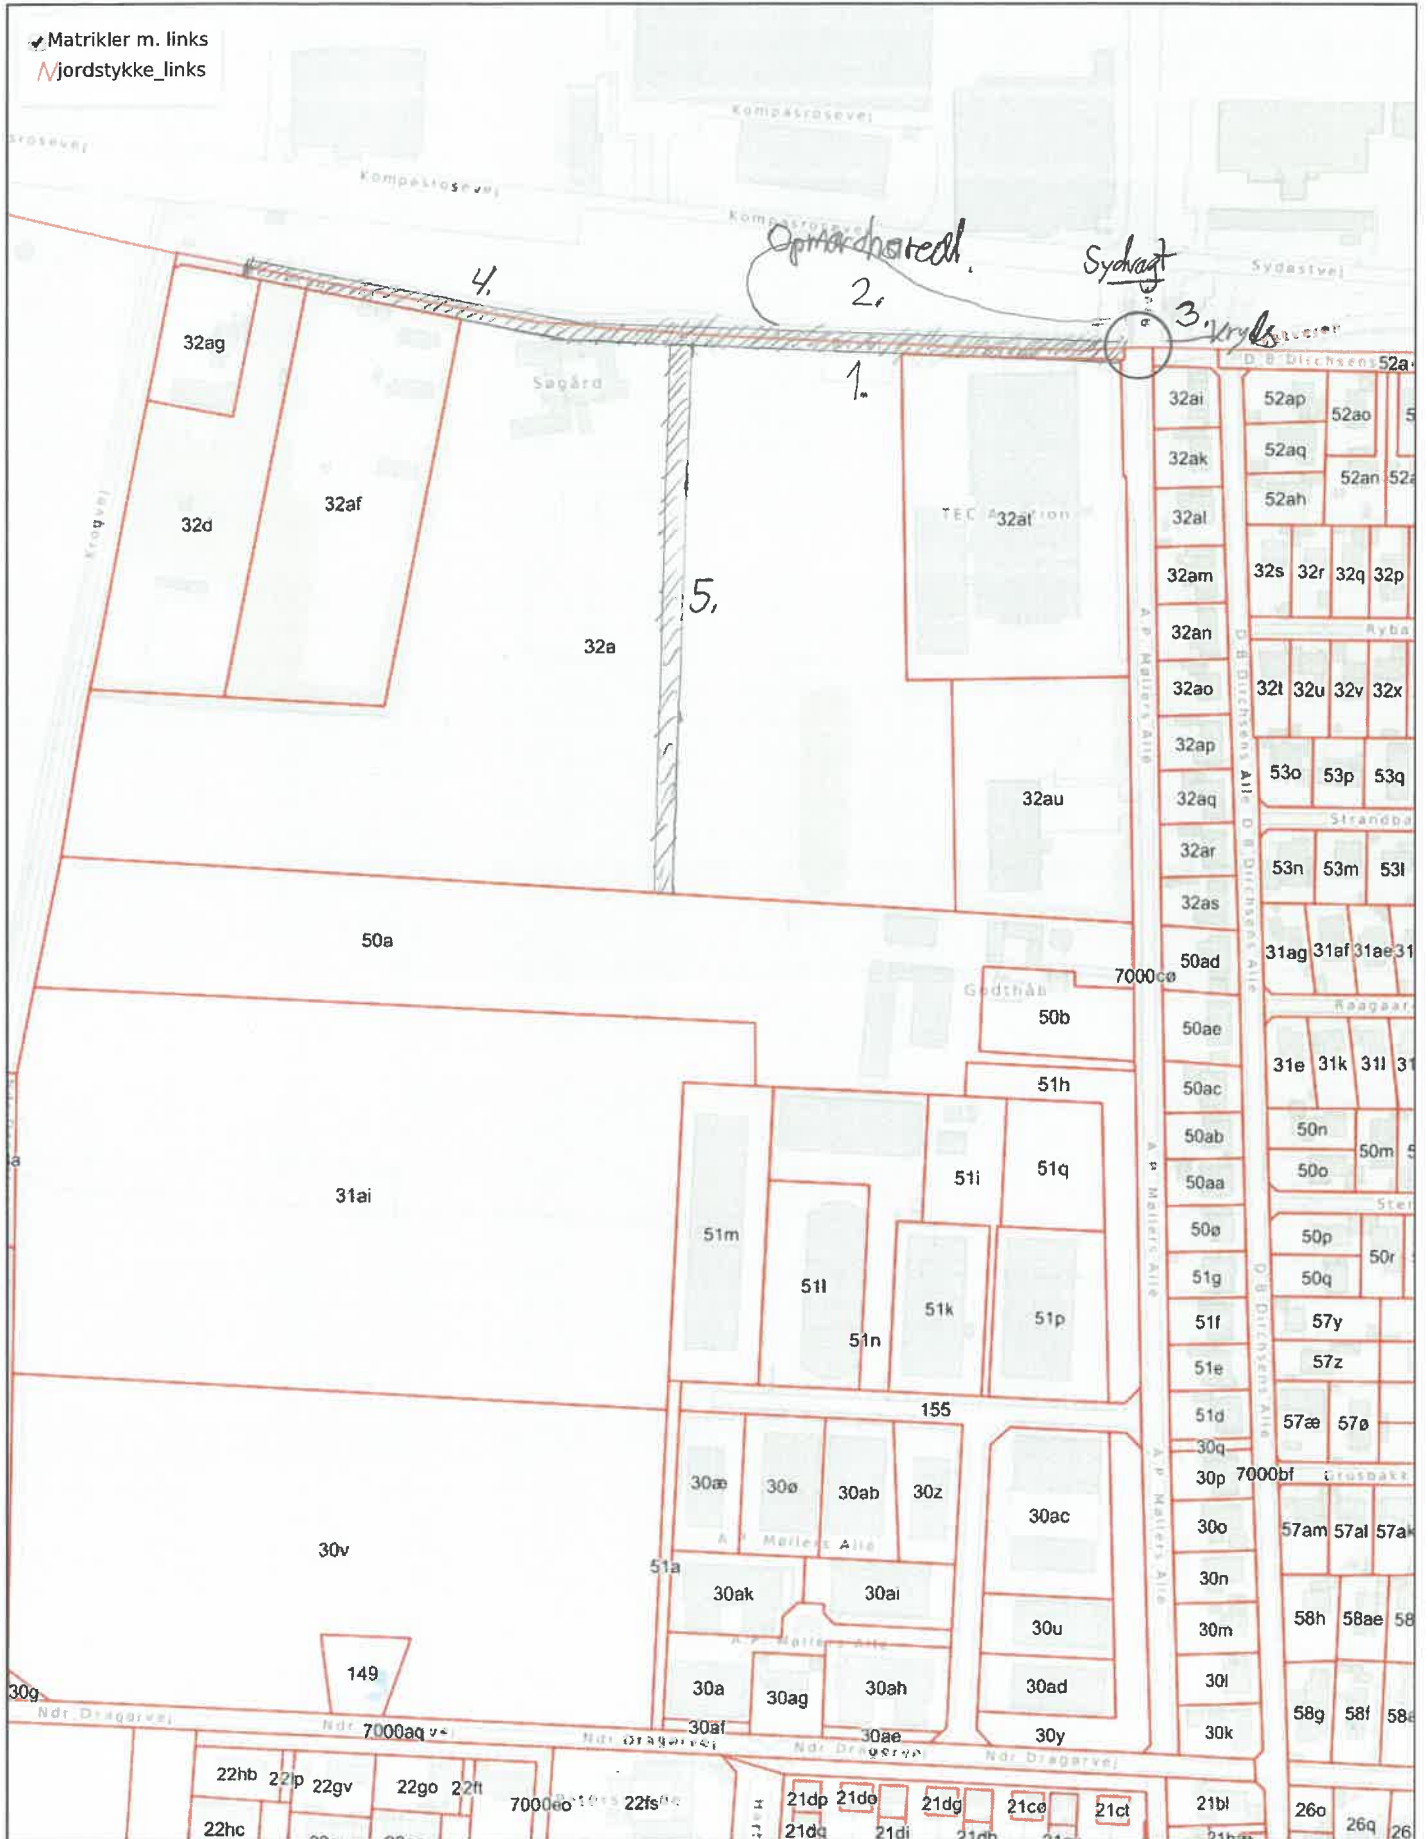

Matrikler m. links  
Jordstykke\_links

**Erhvervsområde Nord, Vejadgang Ryvej**

A.

50 m  
1 : 3000

5. februar 2025,  
11:18

↙ Matrikler m. links  
↗ Jordstykke\_links

**Erhvervsområde Nord, Vejdgang**

*A.P. Møllers Allé Nord.*

*B.*

50 m  
1 : 3000

5. februar 2025,  
11:18

✓ Matrikler m. links  
N Jordstykke\_links

**Erhvervsområde Nord, Vejadgang**

*A.P. Møllers Alle*  
*Midt.*

*C.*

50 m  
1 : 3000

5. februar 2025,  
11:18

✓ Matrikler m. links  
/ Jordstykke\_links

Erhvervsområde Nord, Vejdgang

A.P. Møllers Alle'  
Syd.

50 m  
1 : 3000

D.

5. februar 2025,  
11:18