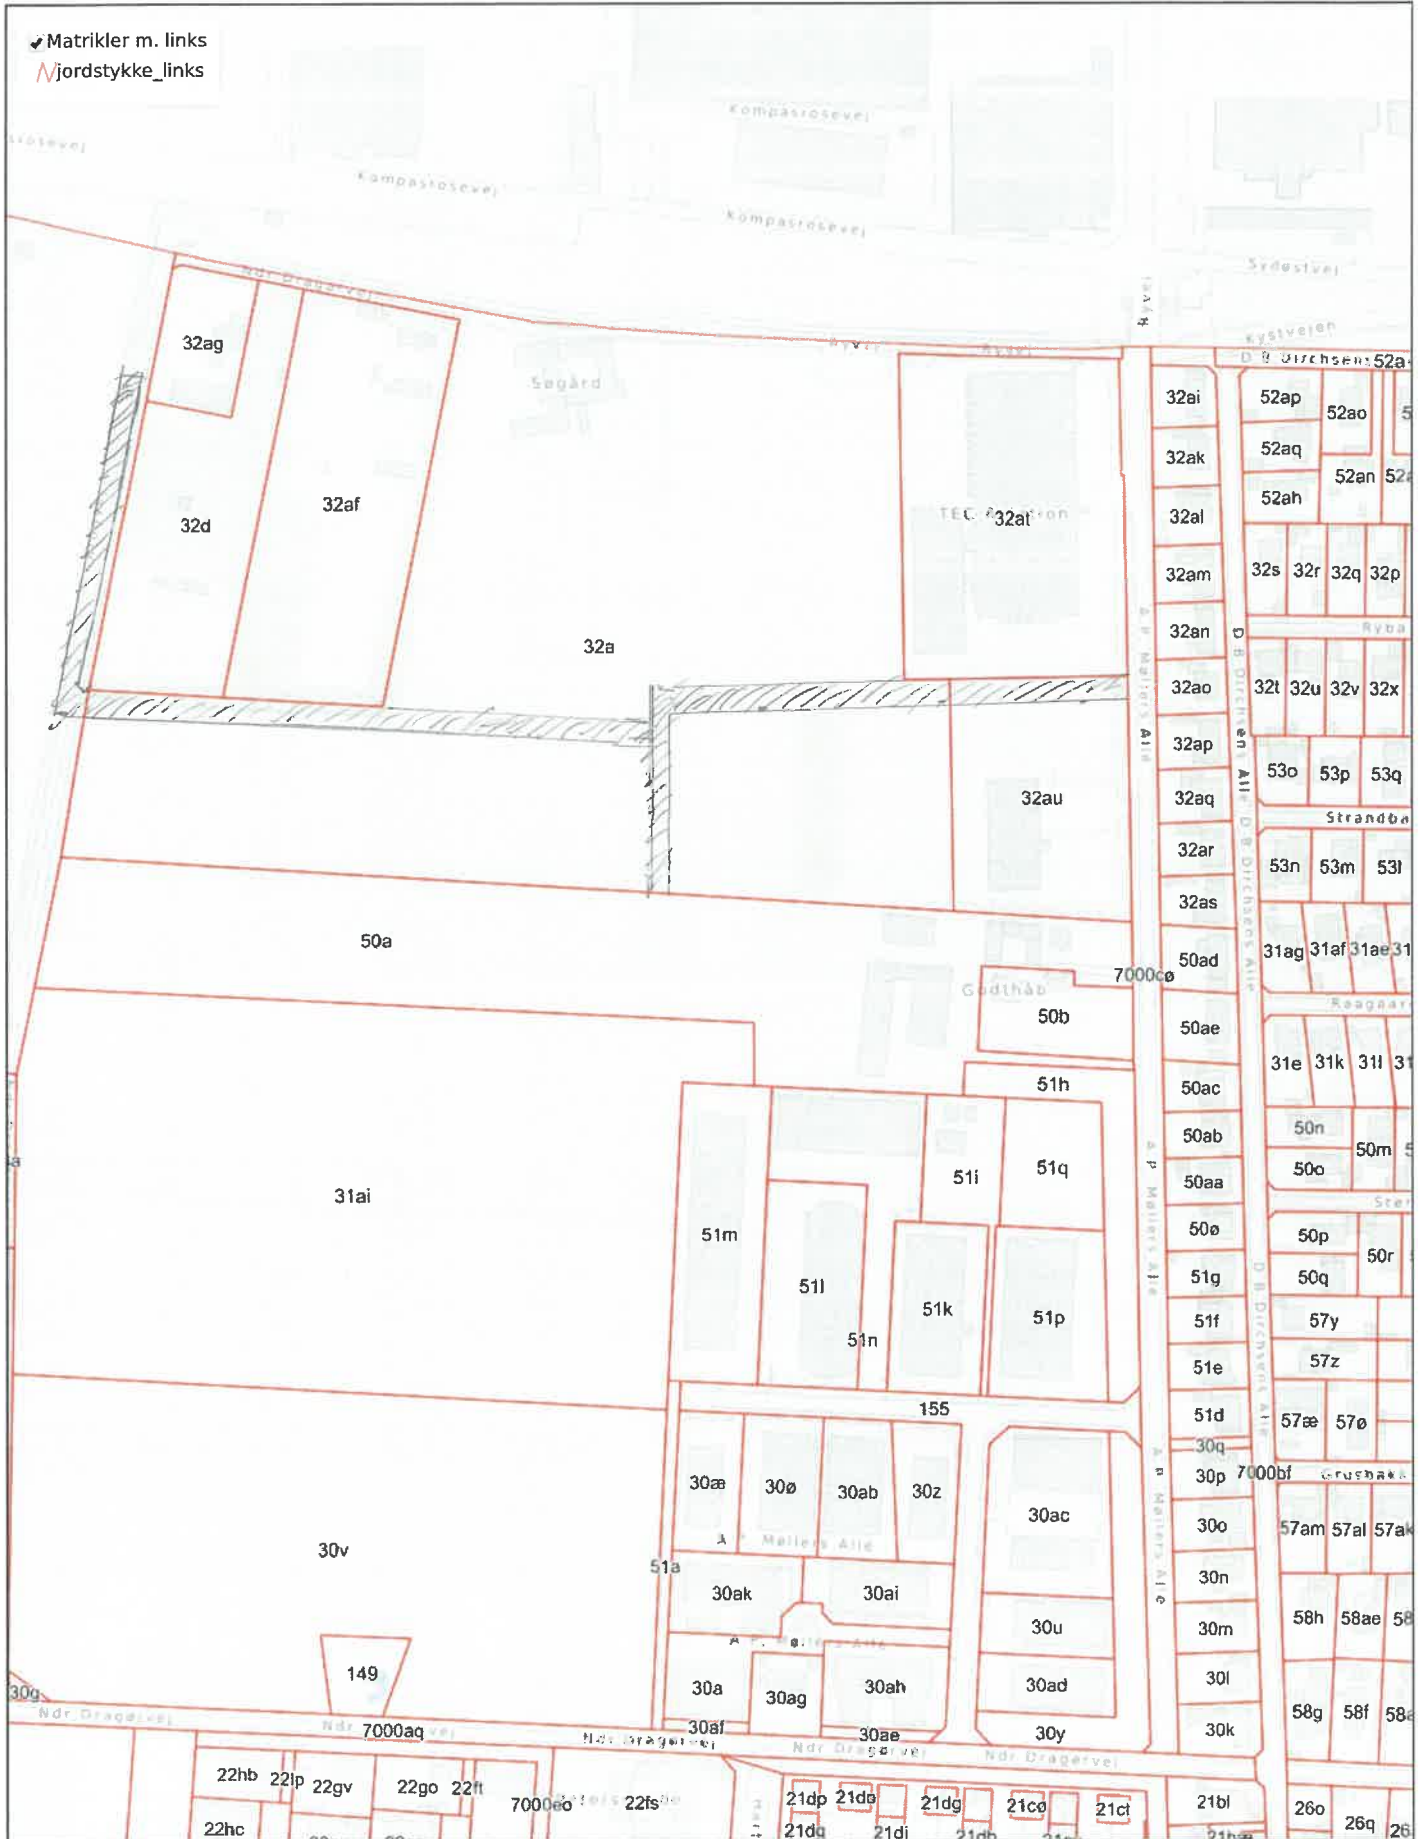

Matrikler m. links  
Jordstykke\_links

**Erhvervsområde Nord, Vejadgang Ryvej**

A.

50 m  
1 : 3000

5. februar 2025,  
11:18

↙ Matrikler m. links  
↗ Jordstykke\_links

**Erhvervsområde Nord, Vejdgang**

*A.P. Møllers Allé Nord.*

*B.*

50 m  
1 : 3000

5. februar 2025,  
11:18

✓ Matrikler m. links  
N Jordstykke\_links

**Erhvervsområde Nord, Vejadgang**

*A.P. Møllers Alle*  
*Midt.*

*C.*

50 m  
1 : 3000

5. februar 2025,  
11:18

✓ Matrikler m. links  
/ Jordstykke\_links

Erhvervsområde Nord, Vejdgang

A.P. Møllers Alle'  
Syd.

50 m  
1 : 3000

D.

5. februar 2025,  
11:18