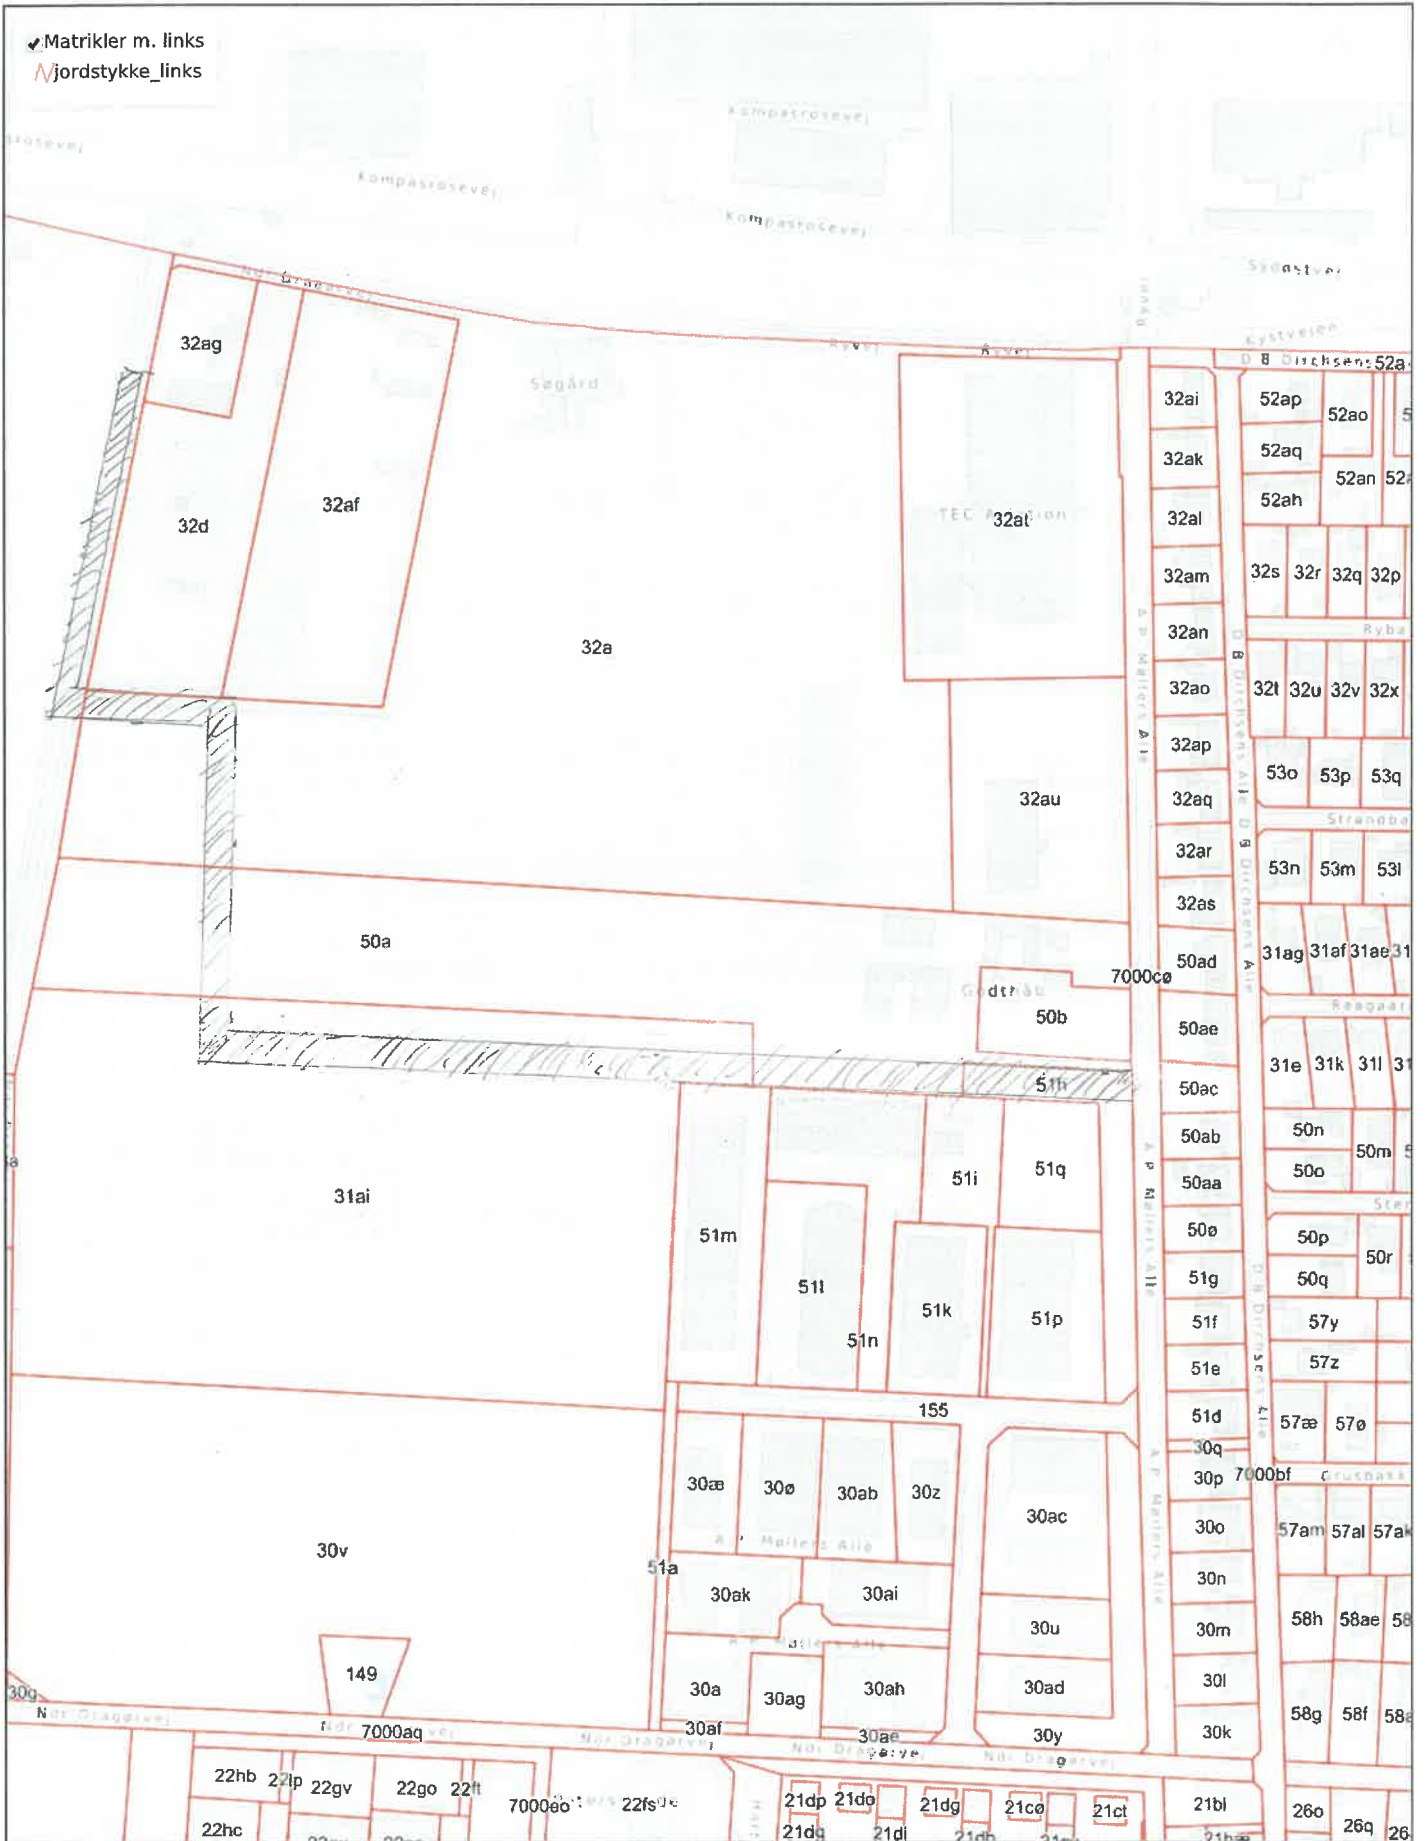

Matrikler m. links  
Jordstykke\_links

**Erhvervsområde Nord, Vejadgang Ryvej**

A.

50 m  
1 : 3000

5. februar 2025,  
11:18

↙ Matrikler m. links  
↗ Jordstykke\_links

**Erhvervsområde Nord, Vejdgang**

*A.P. Møllers Allé Nord.*

*B.*

50 m  
1 : 3000

5. februar 2025,  
11:18

✓ Matrikler m. links  
N Jordstykke\_links

**Erhvervsområde Nord, Vejadgang**

*A.P. Møllers Alle*  
*Midt.*

*C.*

50 m  
1 : 3000

5. februar 2025,  
11:18

✓ Matrikler m. links  
/ Jordstykke\_links

Erhvervsområde Nord, Vejdgang

A.P. Møllers Alle'  
Syd.

50 m  
1 : 3000

D.

5. februar 2025,  
11:18