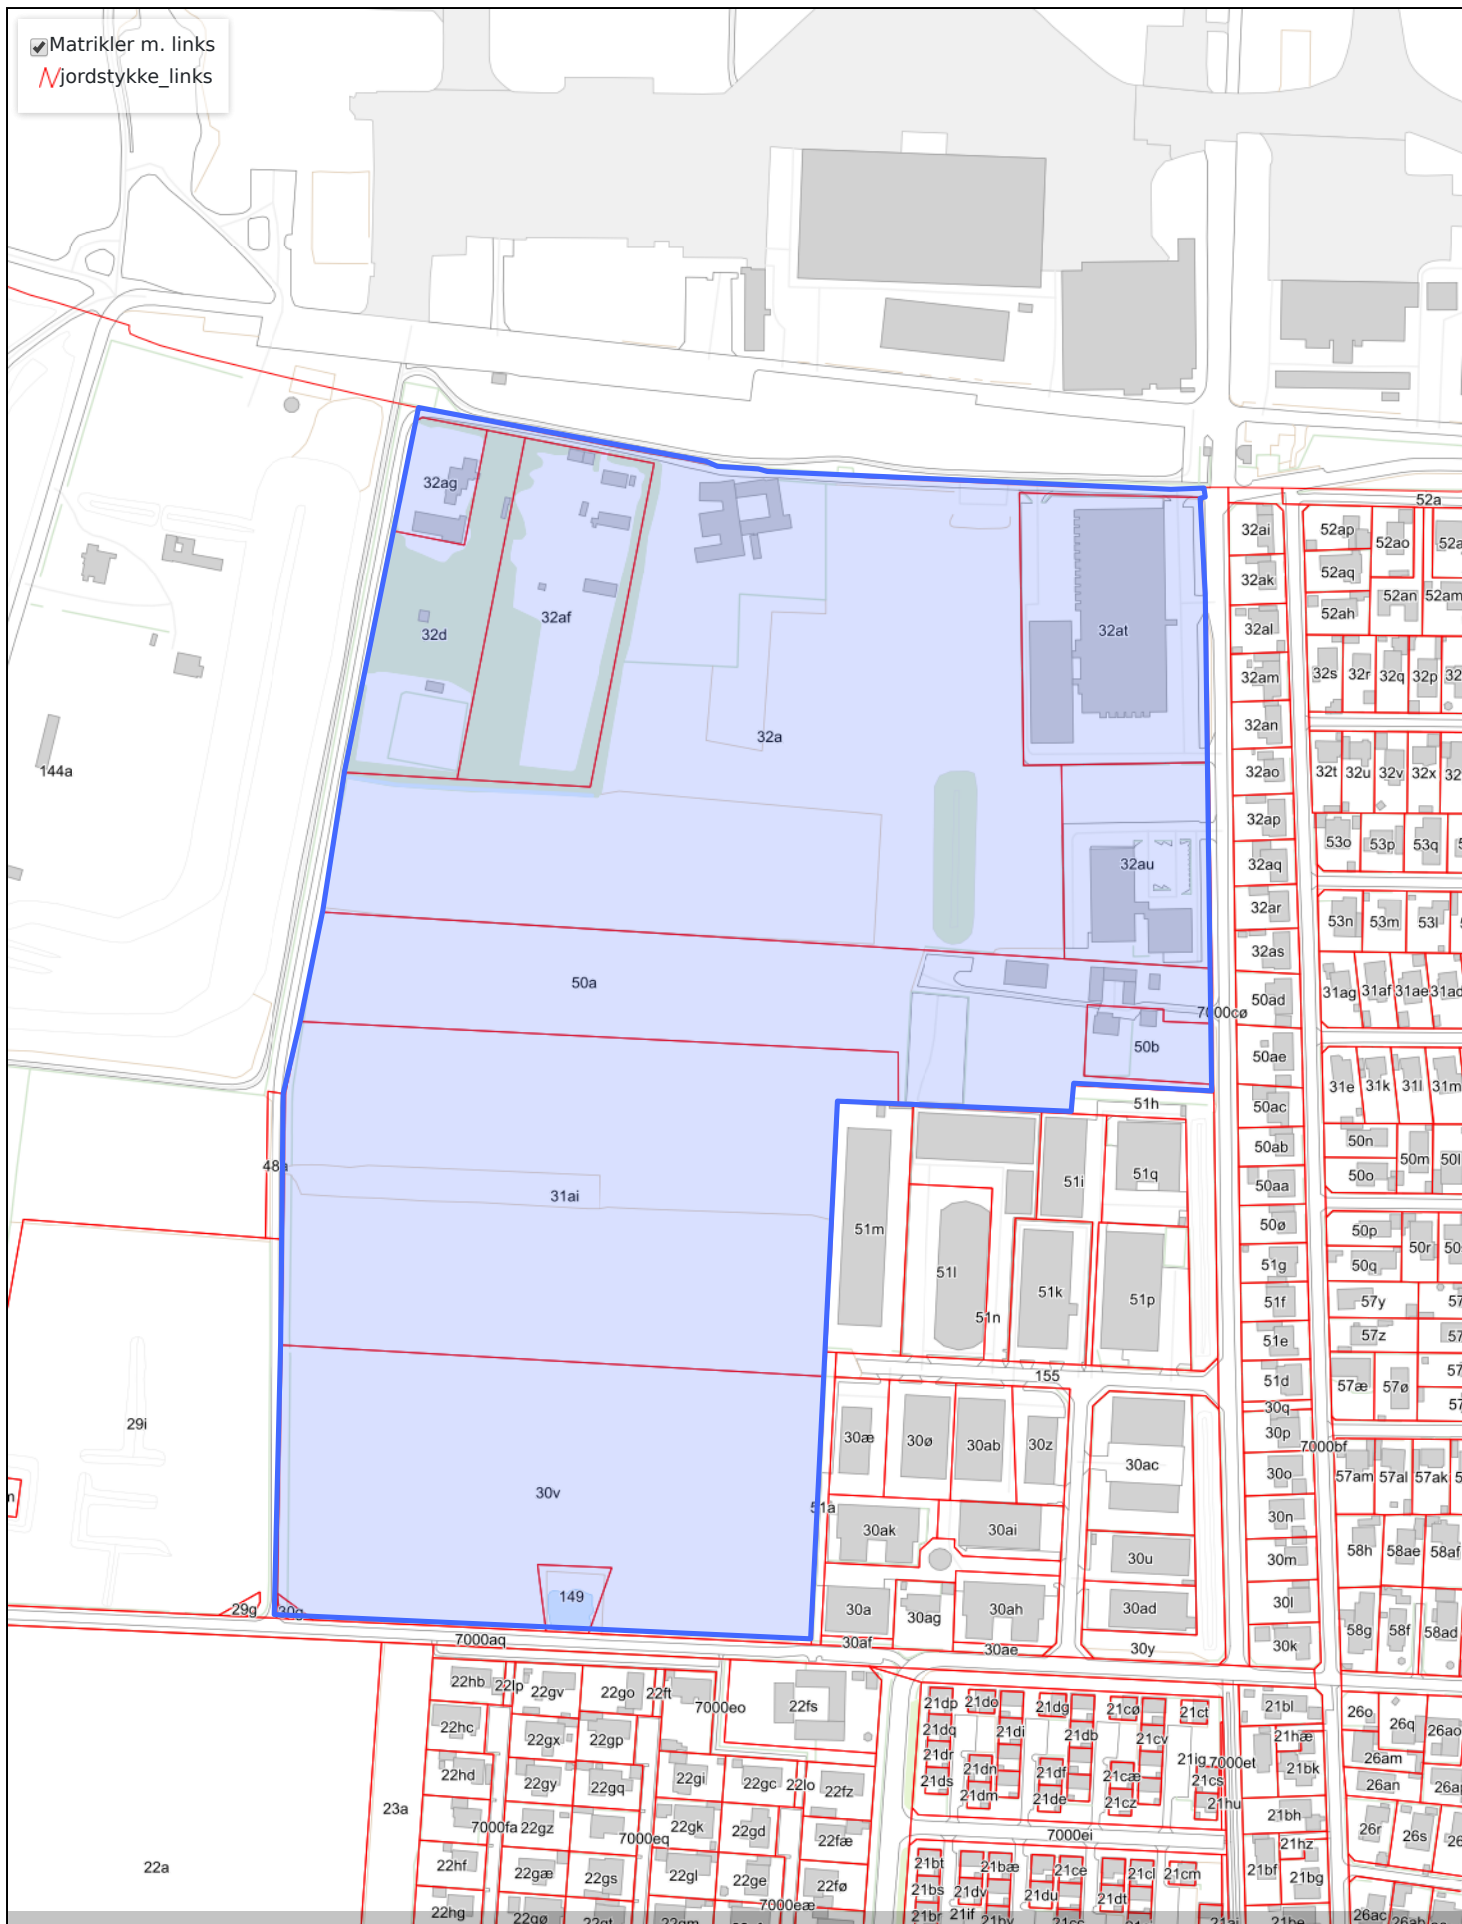

- Matrikler m. links
- Jordstykke\_links

50 m  
1 : 4000

5. august 2025,  
11:29